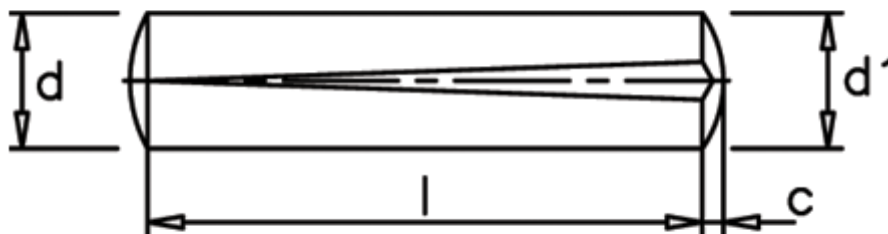

Varenummer: 08012226  
Beskrivelse: KLEE Kærvstift S1 2x24  
Stål

## Mål

---

c	= 0,3
d	= 2.0
d1	= 2.15
Længde	= 24